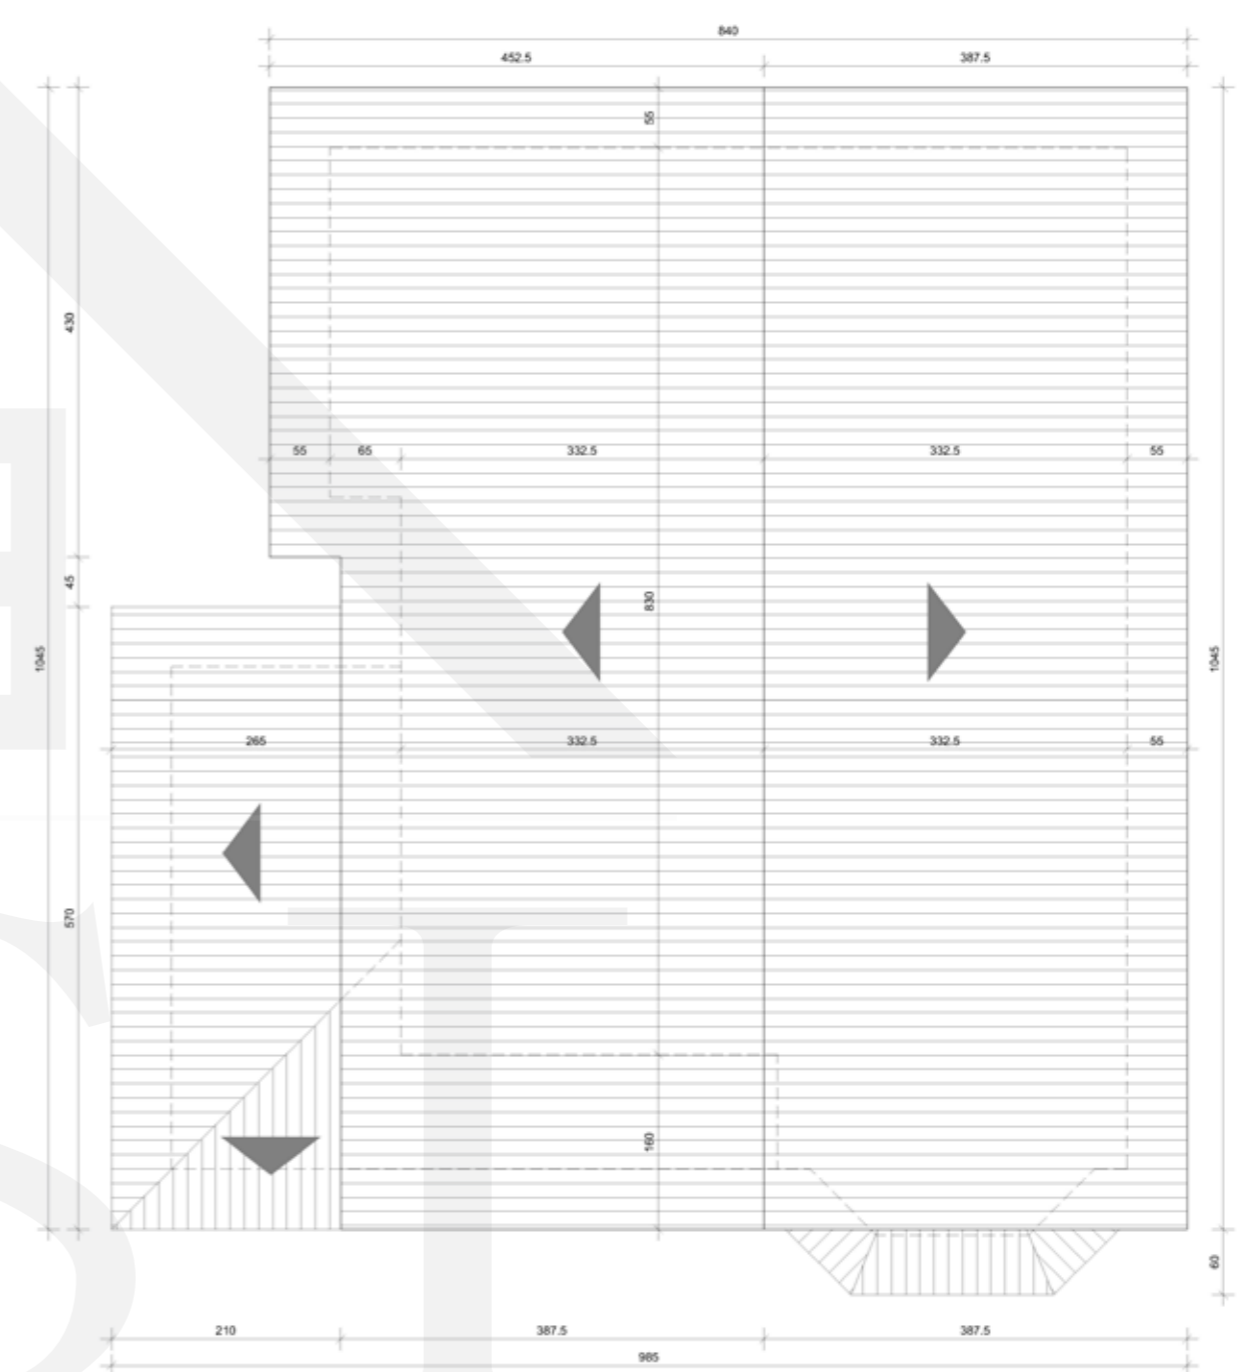

CASA_PLANTA BAIXA
ÁREA TOTAL=75,57m²

CASA_PLANTA COBERTURA

Madeira Santa Isabel
Desde 1945

BR 101, Km 220, Pachecos
Palhoca-SC
(48) 3342-0777 / 9133-8305

contato@madeireirasantaisabel.com.br
www.madeireirasantaisabel.com.br

Material: Madeira
Tamanho: 75,57m²

Modelo: MAD2-75