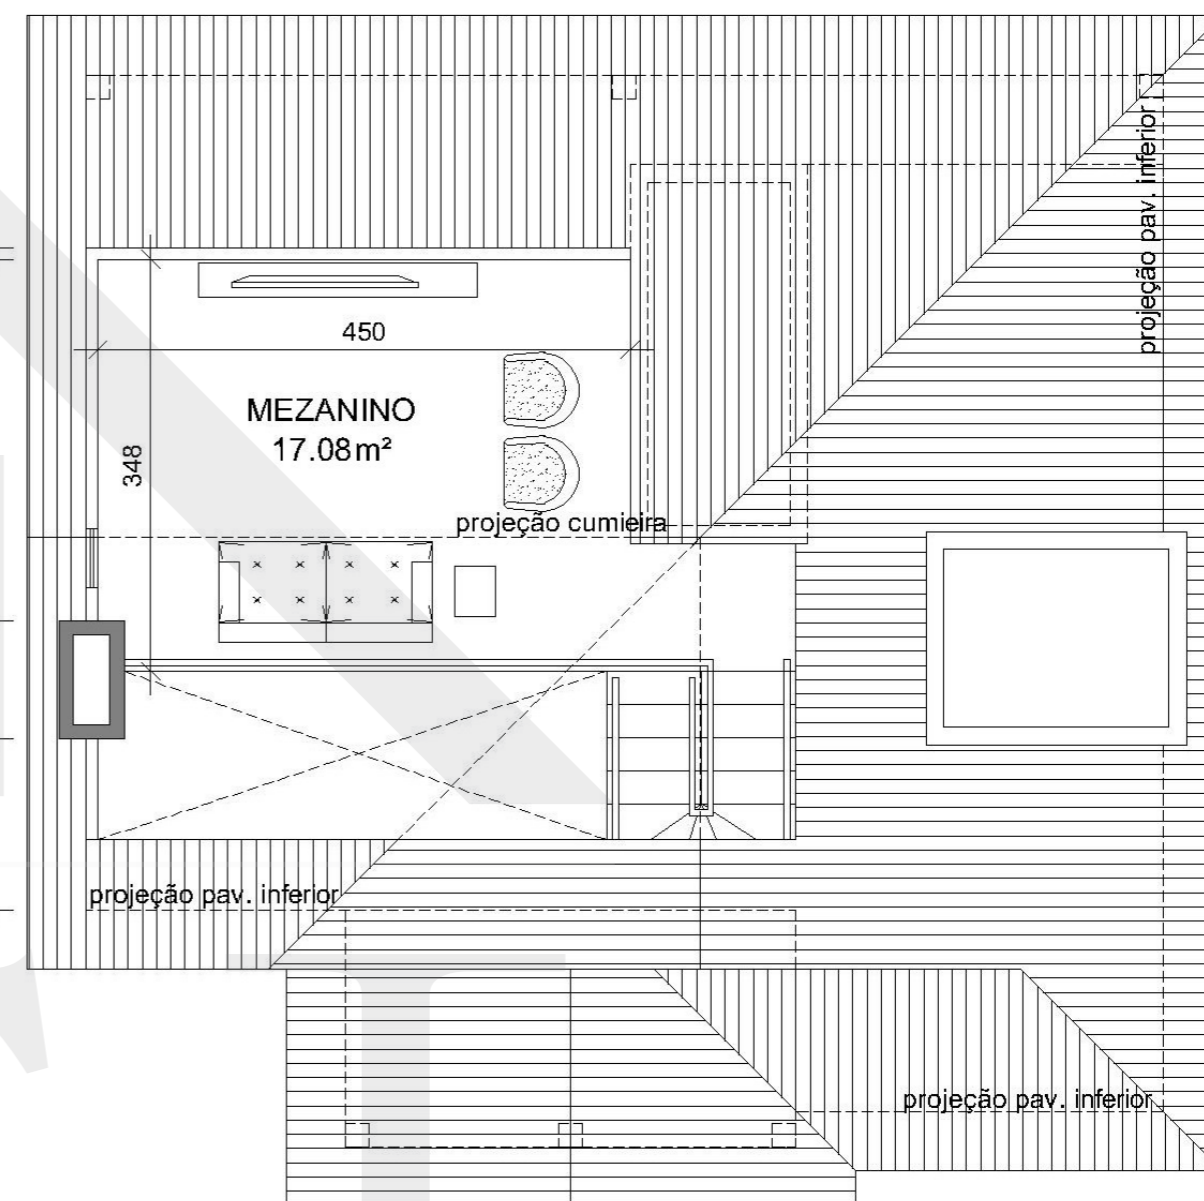

PLANTA BAIXA PAV. TÉRREO

ÁREA= 77.65m²

PLANTA BAIXA MEZANINO

ÁREA= 17.05m²

ÁREA TOTAL= 94.70m²