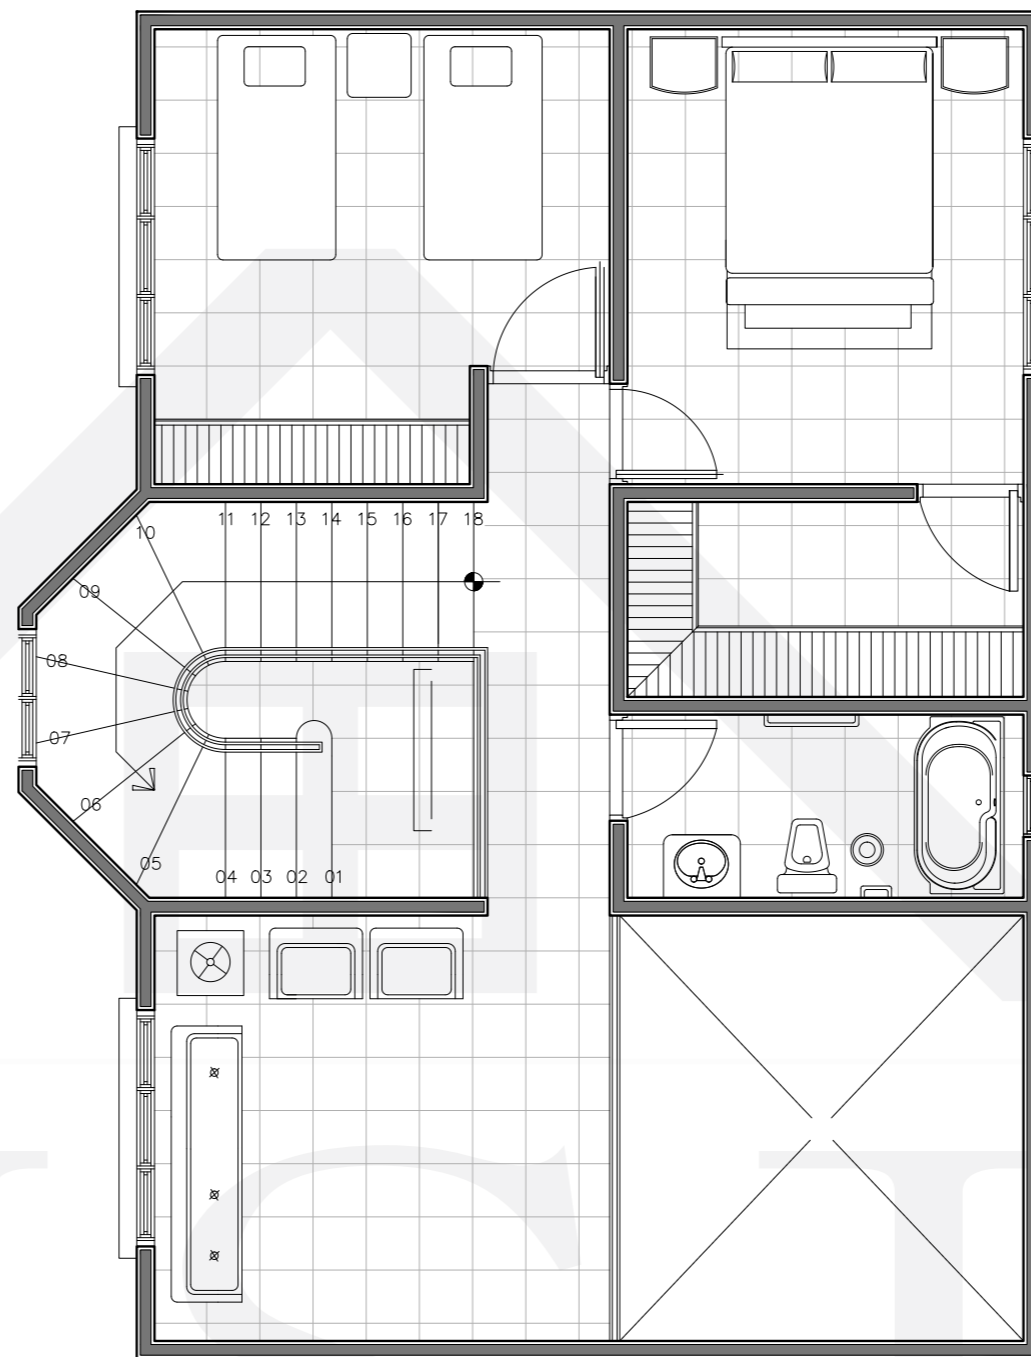

Terreo área: 84,02m²

Terreo área: 76,03m²

BR 101. Km 220. Pachecos
Palhoca-SC
(48) 3342-0777 / 9133-8305

contato@madeireirasantaisabel.com.br
www.madeireirasantaisabel.com.br

Madeira Santa Isabel
Desde 1945

Material: Madeira
Tamanho: 160 m²

Modelo: MAD2-160-C